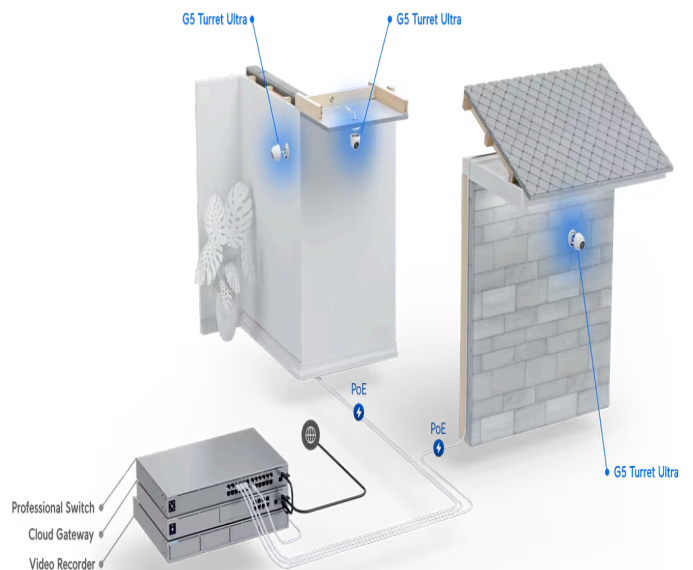

[WiFi](#)
[Switching](#)
[Cloud Keys & Gateways](#)
[Camera Security](#)
[Door Access](#)
[Managed VoIP](#)
[New](#)

Camera Security > [G5 Turret Ultra](#)

Datasheet

In The Box

Marketing Images

Installation Guide

### Dimensions

Ø90 x 71.2 mm (Ø3.5 x 2.8")