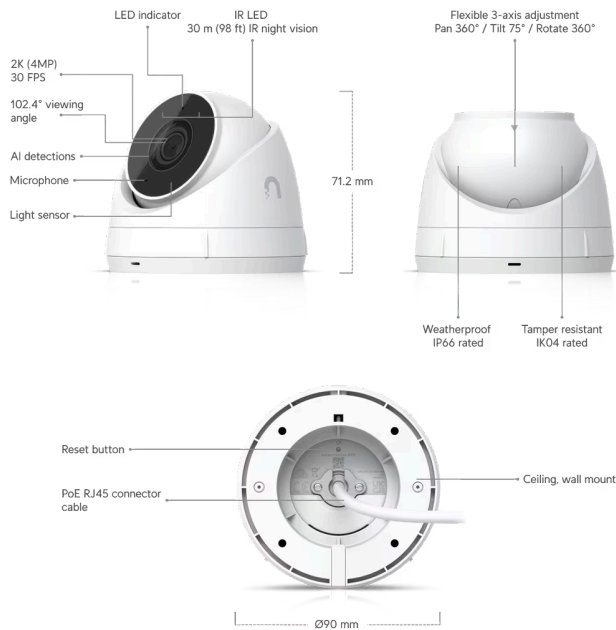

[WiFi](#)
[Switching](#)
[Cloud Keys & Gateways](#)
[Camera Security](#)
[Door Access](#)
[Managed VoIP](#)
[New](#)

Camera Security > [G5 Turret Ultra](#)

Datasheet

In The Box

Marketing Images

Installation Guide

### Dimensions

Ø90 x 71.2 mm (Ø3.5 x 2.8")

### Weight

330 g (11.6 oz)